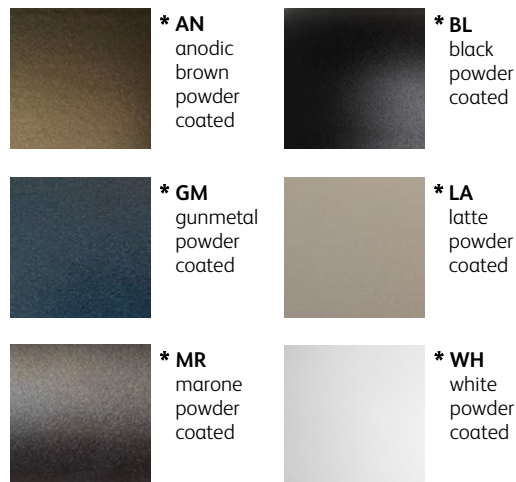

colors & materials