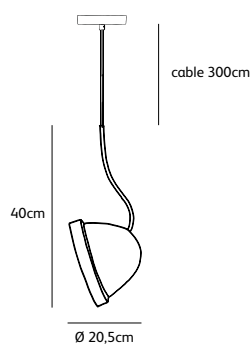

IS.01.SU.WH

Order code

IS.01.SU.*

Dimensions

Øxh **20,5x40cm**

Standard cable length **300cm**

Ceiling cover Ø **13x3cm**

Light source **integrated**