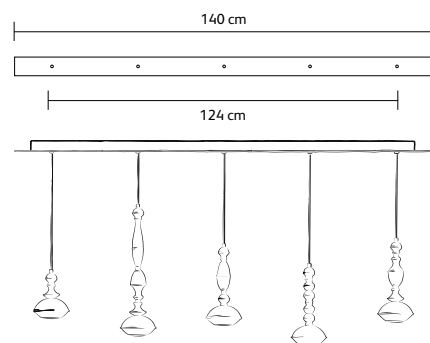

### materials

**\*CH** chrome      **\*YC** yellow copper      **\*RC** red copper

Order code	<b>BB.T1.*/*</b>
Dimensions	
Øxh	<b>15x22cm</b>
Standard cable length	<b>300cm</b>
Light source	<b>Not included</b>
Lampholder	<b>GU10</b>
	<b>suitable for retrofit</b>
	<b>LED 240V</b>
Weight	
Net. weight	<b>&lt; 1kg</b>

**(a) BB.CECO.1L.R**

ceiling cover for 1 lamp Ø 11,5cm

**(b) BB.CECO.3L.R**

ceiling plate for 3 lamps Ø 30cm

**(c) BB.CECO.5L.R**

ceiling plate for 5 lamps Ø 40cm

**(d) BB.CECO.7L.R**

ceiling plate for 7 lamps Ø 50cm

**(e) BB.S-HOOK**

s-hook for 1 lamp

**(f) BB.CECO.1-9L.R**

ceiling cover for 1-9 lamps Ø 14,5cm

**(g) BB.CECO.5L.L**

ceiling plate for 5 lamps 14x12cm

(a) BB.CECO.1L.R

(b) BB.CECO.3L.R

(c) BB.CECO.5L.R

(d) BB.CECO.7L.R

(e) BB.S-HOOK

(f) BB.CECO.1-9L.R

(e+f)

(g) BB.CECO.5L.L