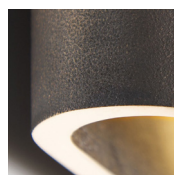

### colors & materials

\* AA  
aluminium  
anthracite

\* AW  
aluminium  
white

\* BR  
bronze

SOLO-UPLIGHTER.AA

Order code

**SOLO-UPLIGHTER.\***

Dimensions